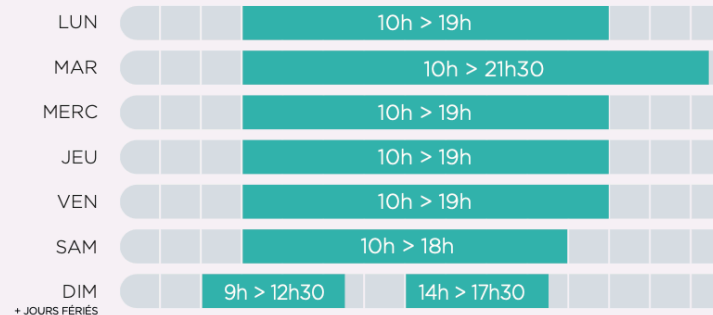

Périodes de petites vacances